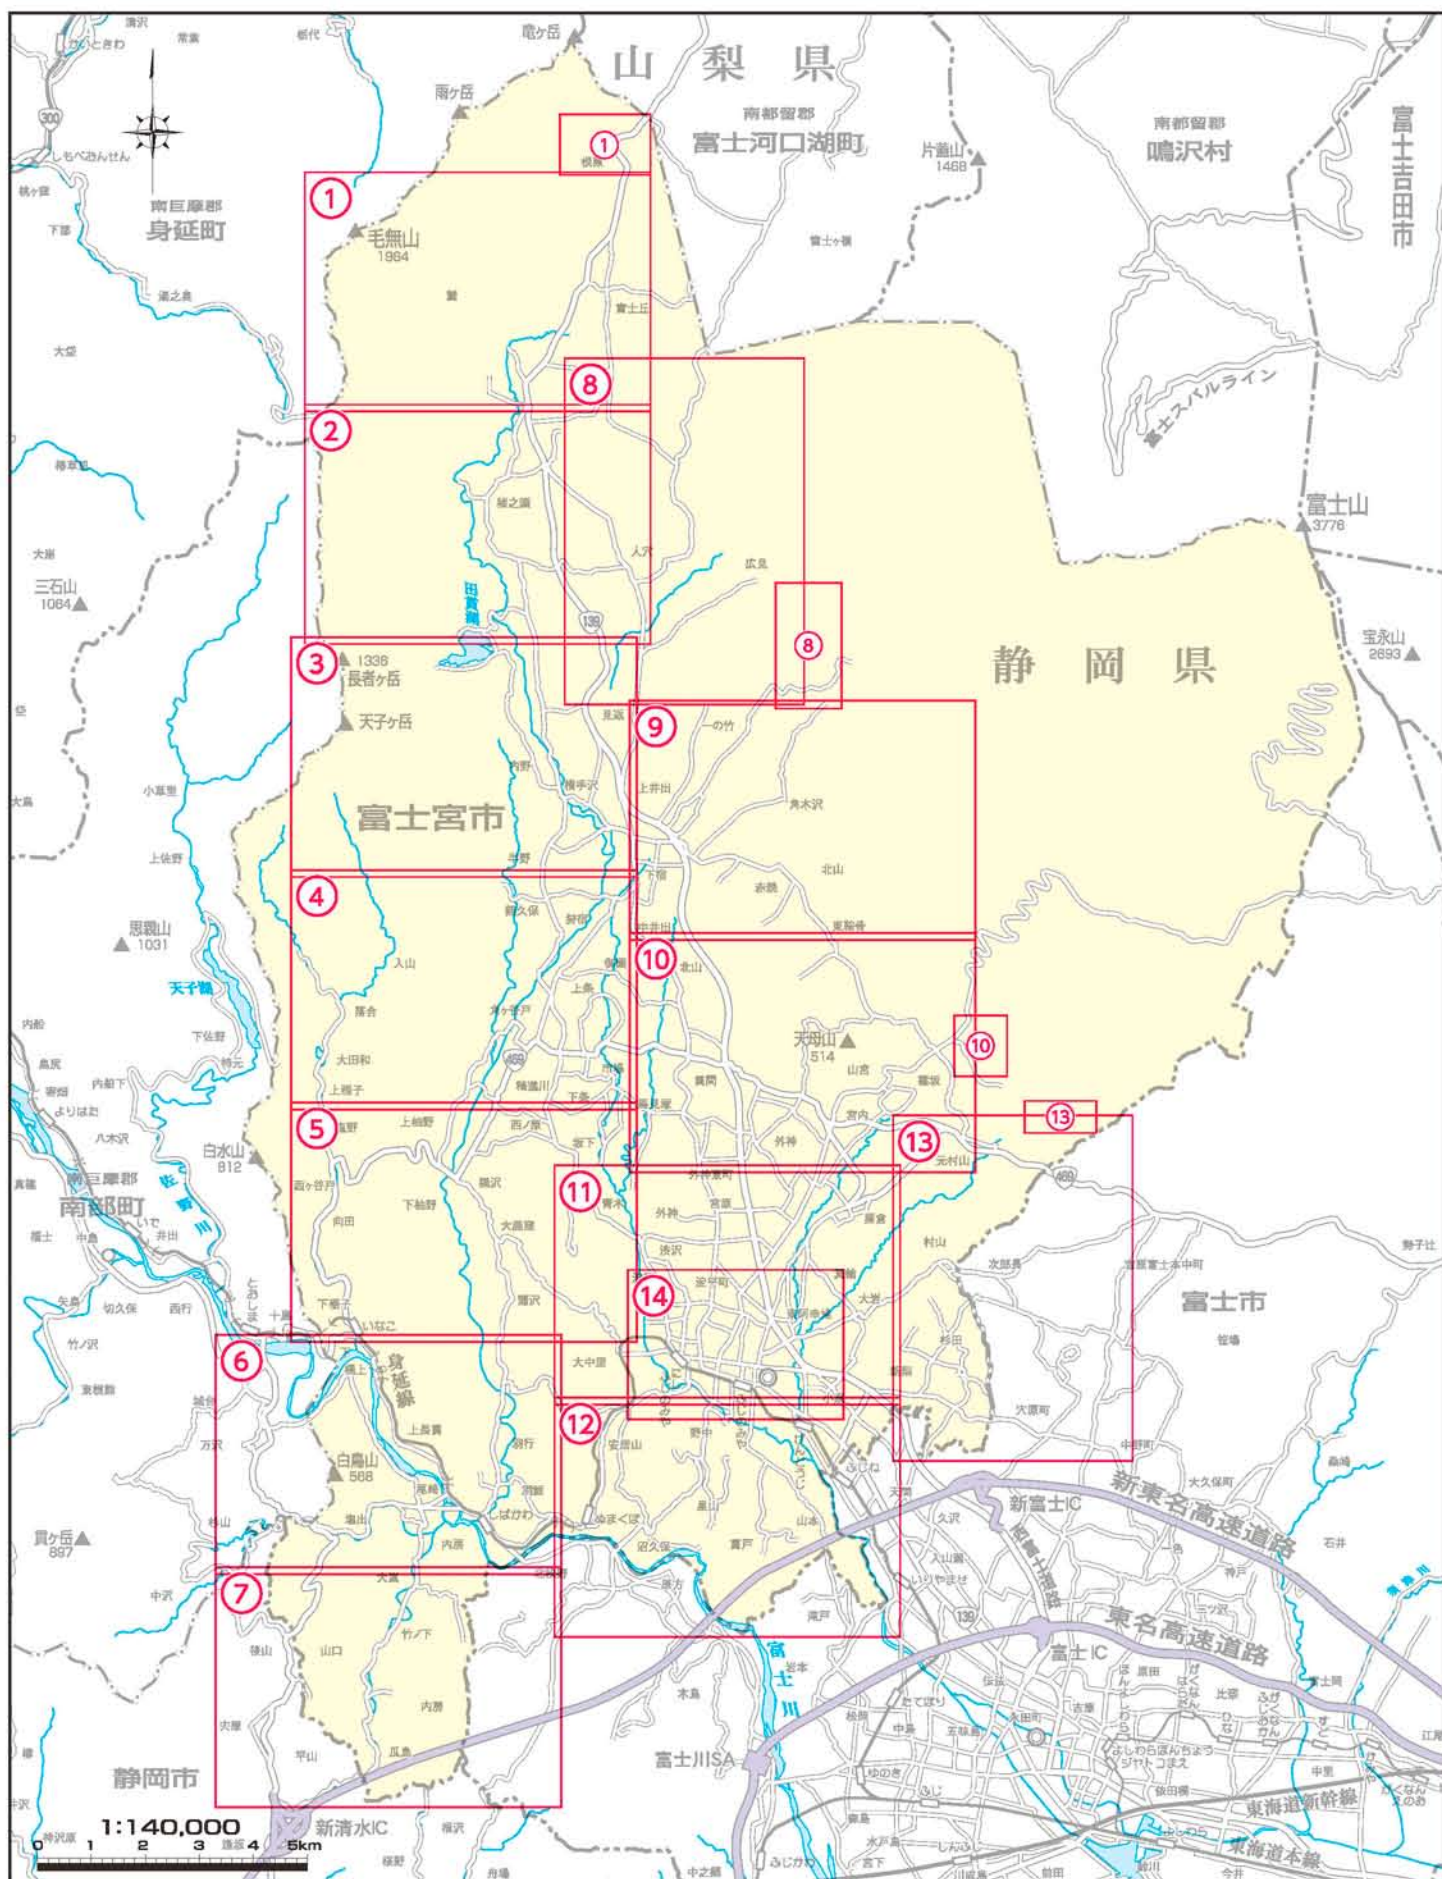

# 索引図

# 凡例

	凡例	Legend	Modelo
	市役所	City Hall	Prefeitura
	消防本部	Fire Station Head Quarters	Sede do corpo de bombeiros
	消防署	Fire Station	Quartel dos Bombeiros
	防災用ヘリポート	Disaster prevention heliport	Local Pouso e Decolagem dos Helicópteros
	指定緊急避難場所・指定避難所	Emergency Evacuation Appointed Site・Evacuation site	Locais de refugio em caso de emergência・Local de Refúgio Estipulado pela cidade
	指定緊急避難場所	Emergency Evacuation Appointed Site	Locais de refugio em caso de emergência
	緊急物資集積所	Emergency supplies storage point	Depósito de Suplementos de Emergência
	緊急輸送路	Emergency transport route	Rota de Emergência
	災害拠点病院	Disaster Center Hospital	Hospital base em caso de terremotos
	救護病院・仮設救護病院	First-aid hospital・Temporarily First-aid Hospital	Pronto Socorro・Hospital de Emergência Temporária
	救護所	First-aid station	Posto de Primeiros Socorros
	自衛隊集結地	Self-Defence Forces assembly area	Área de Concentração das Tropas de Auto-defesa
	主要河川	Principal River	Principais rios
	他県との境界線 他市との境界線	Border Line between Other Municipalities	Fronteira com outra cidade
	鉄道	Railway	Ferrovia
	新東名高速道路	Shin tomei Expressway	Expresso Shin Tomei
	急傾斜地崩壊危険区域	Landslide danger spot on steeply inclined land	Área com perigo de desmoronamento devido a inclinação repentina do solo
	土砂災害特別警戒区域	Debris slide and landslip special prevention zone	Zona com precaução especial de calamidade de terra e area
	土砂災害警戒区域	Debris slide and landslip prevention zone	Zona com precaução de calamidade de terra e area