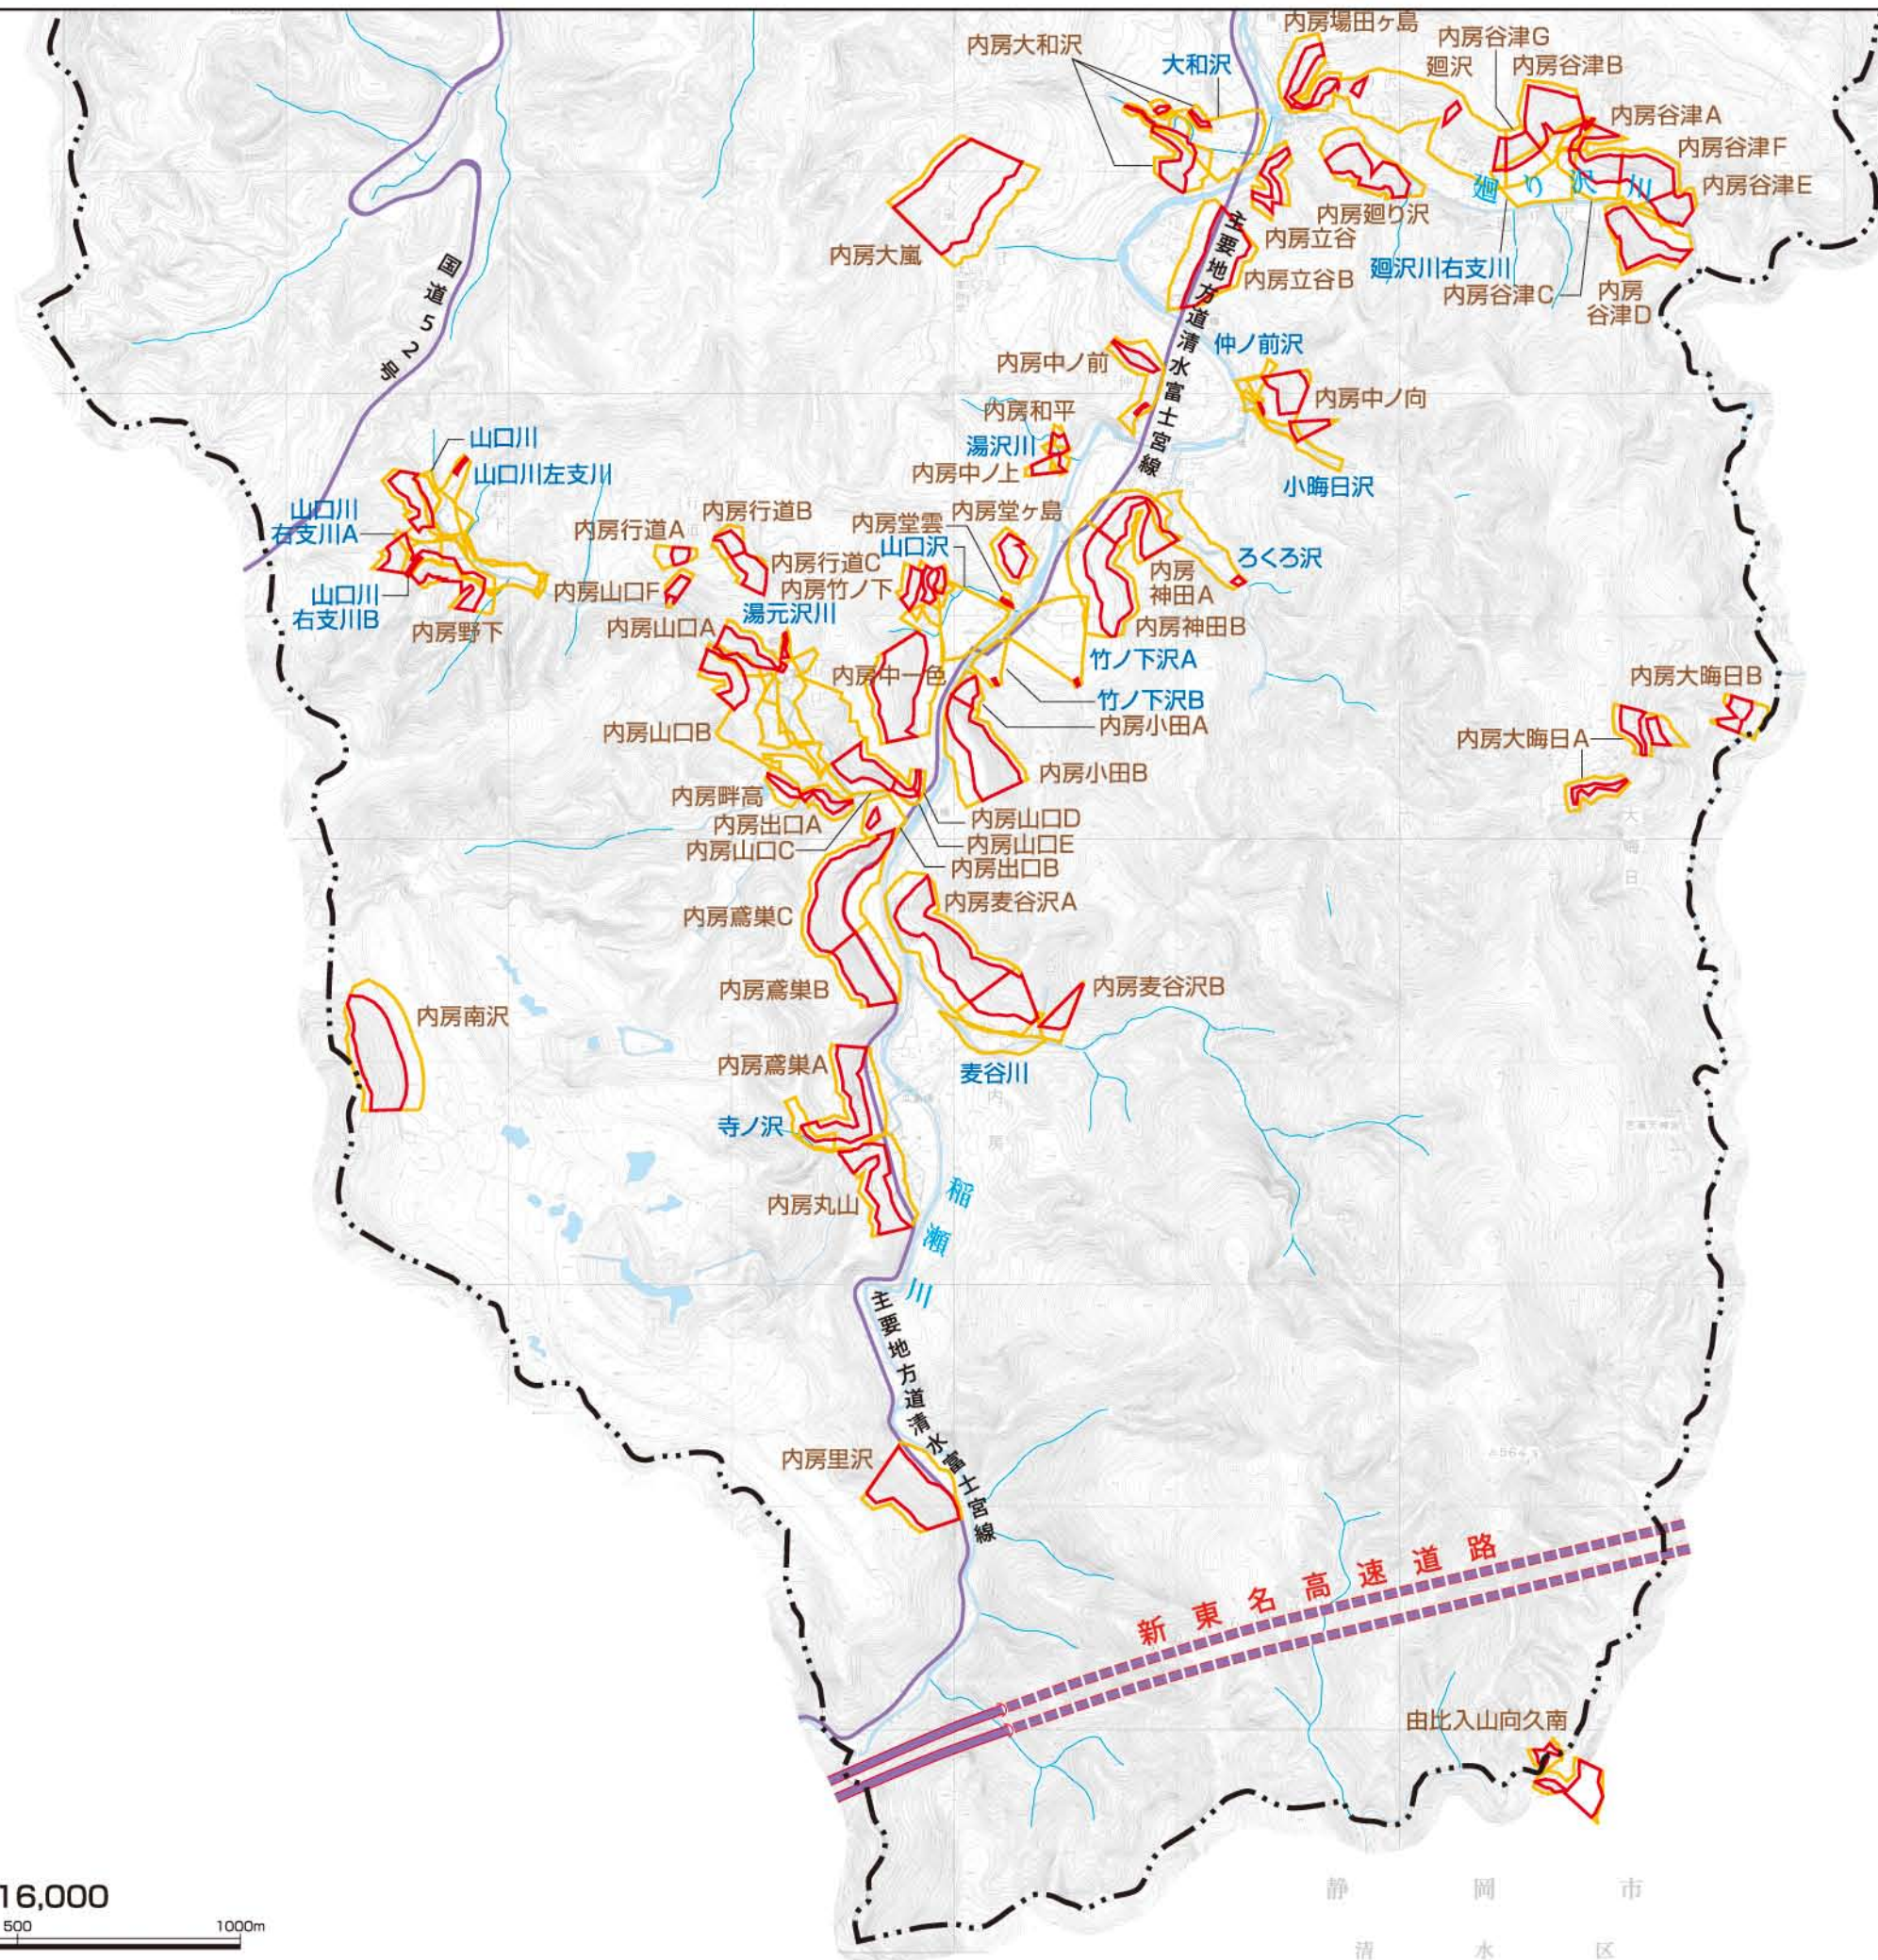

水 岡  
区 市

富 士 市

no. 7

no. 7

防災マップ

防災マップ

1 : 16,000

静 岡 市  
清 水 区