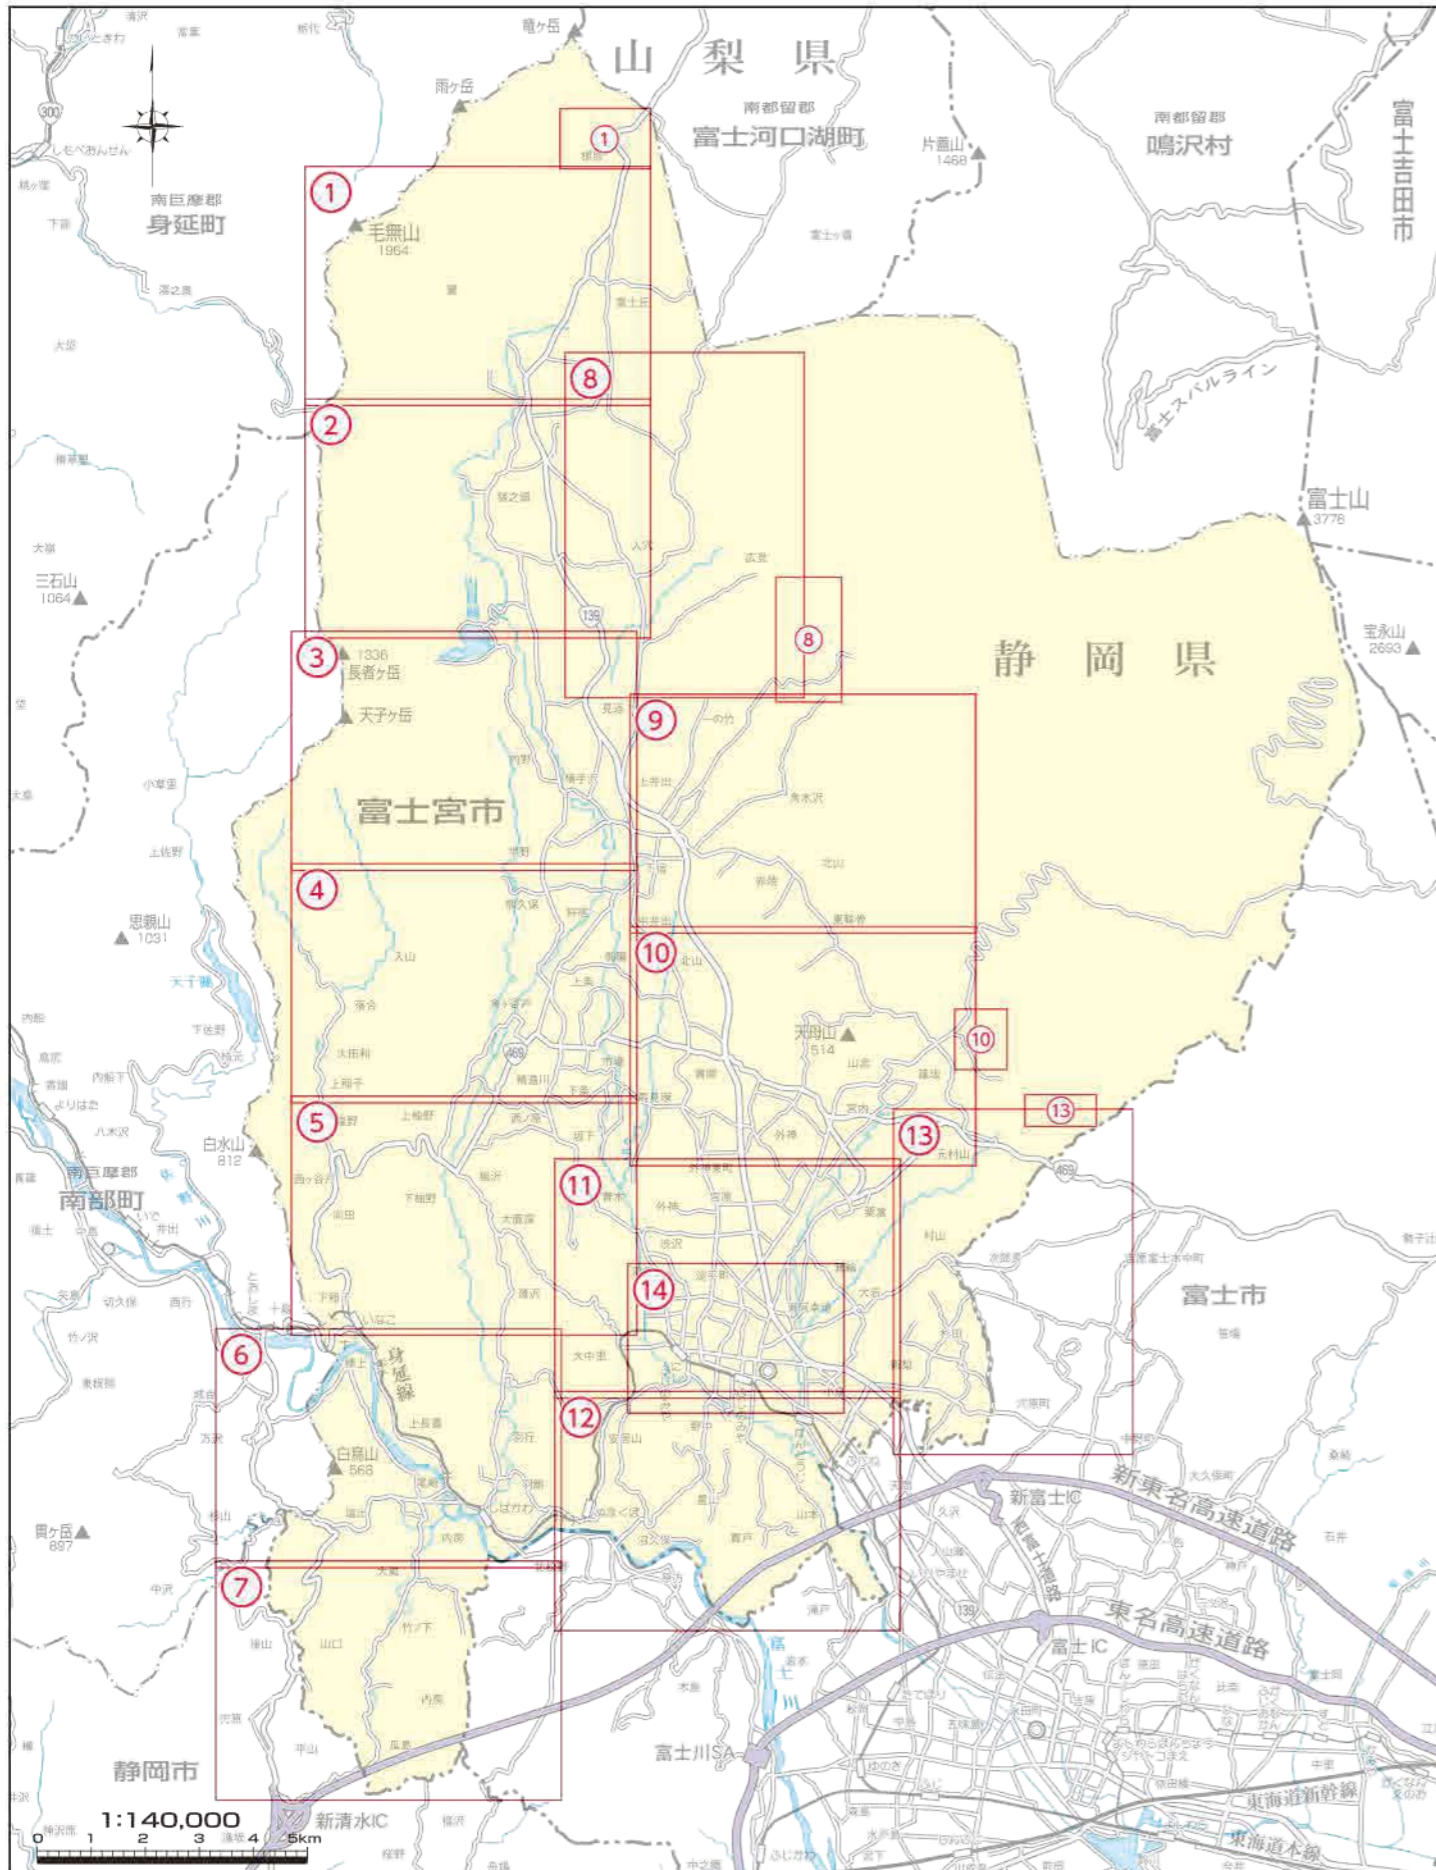

索引図

凡例

	凡例	Legend	Modelo
	市役所	City Hall	Prefeitura
	消防本部	Fire Station Head Quarters	Sede do corpo de bombeiros
	消防署	Fire Station	Quartel dos Bombeiros
	防災用ヘリポート	Disaster prevention heliport	Local Pouso e Decolagem dos Helicópteros
	指定緊急避難場所・指定避難所	Emergency Evacuation Appointed Site・Evacuation site	Locais de refugio em caso de emergência・Local de Refúgio Estipulado pela cidade
	指定緊急避難場所	Emergency Evacuation Appointed Site	Locais de refugio em caso de emergência
	緊急物資集積所	Emergency supplies storage point	Depósito de Suplementos de Emergência
	緊急輸送路	Emergency transport route	Rota de Emergência
	災害拠点病院	Disaster Center Hospital	Hospital base em caso de terremotos
	救護病院・仮設救護病院	First-aid hospital・Temporarily First-aid Hospital	Pronto Socorro・Hospital de Emergência Temporária
	救護所	First-aid station	Posto de Primeiros Socorros
	自衛隊集結地	Self-Defence Forces assembly area	Área de Concentração das Tropas de Auto-defesa
	主要河川	Principal River	Principais rios
	他県との境界線 他市との境界線	Border Line between Other Municipalities	Fronteira com outra cidade
	鉄道	Railway	Ferrovia
	新東名高速道路	Shin tomei Expressway	Expresso Shin Tomei
	急傾斜地崩壊危険区域	Landslide danger spot on steeply inclined land	Área com perigo de desmoronamento devido a inclinação repentina do solo
	土砂災害特別警戒区域	Debris slide and landslip special prevention zone	Zona com precaução especial de calamidade de terra e area
	土砂災害警戒区域	Debris slide and landslip prevention zone	Zona com precaução de calamidade de terra e area