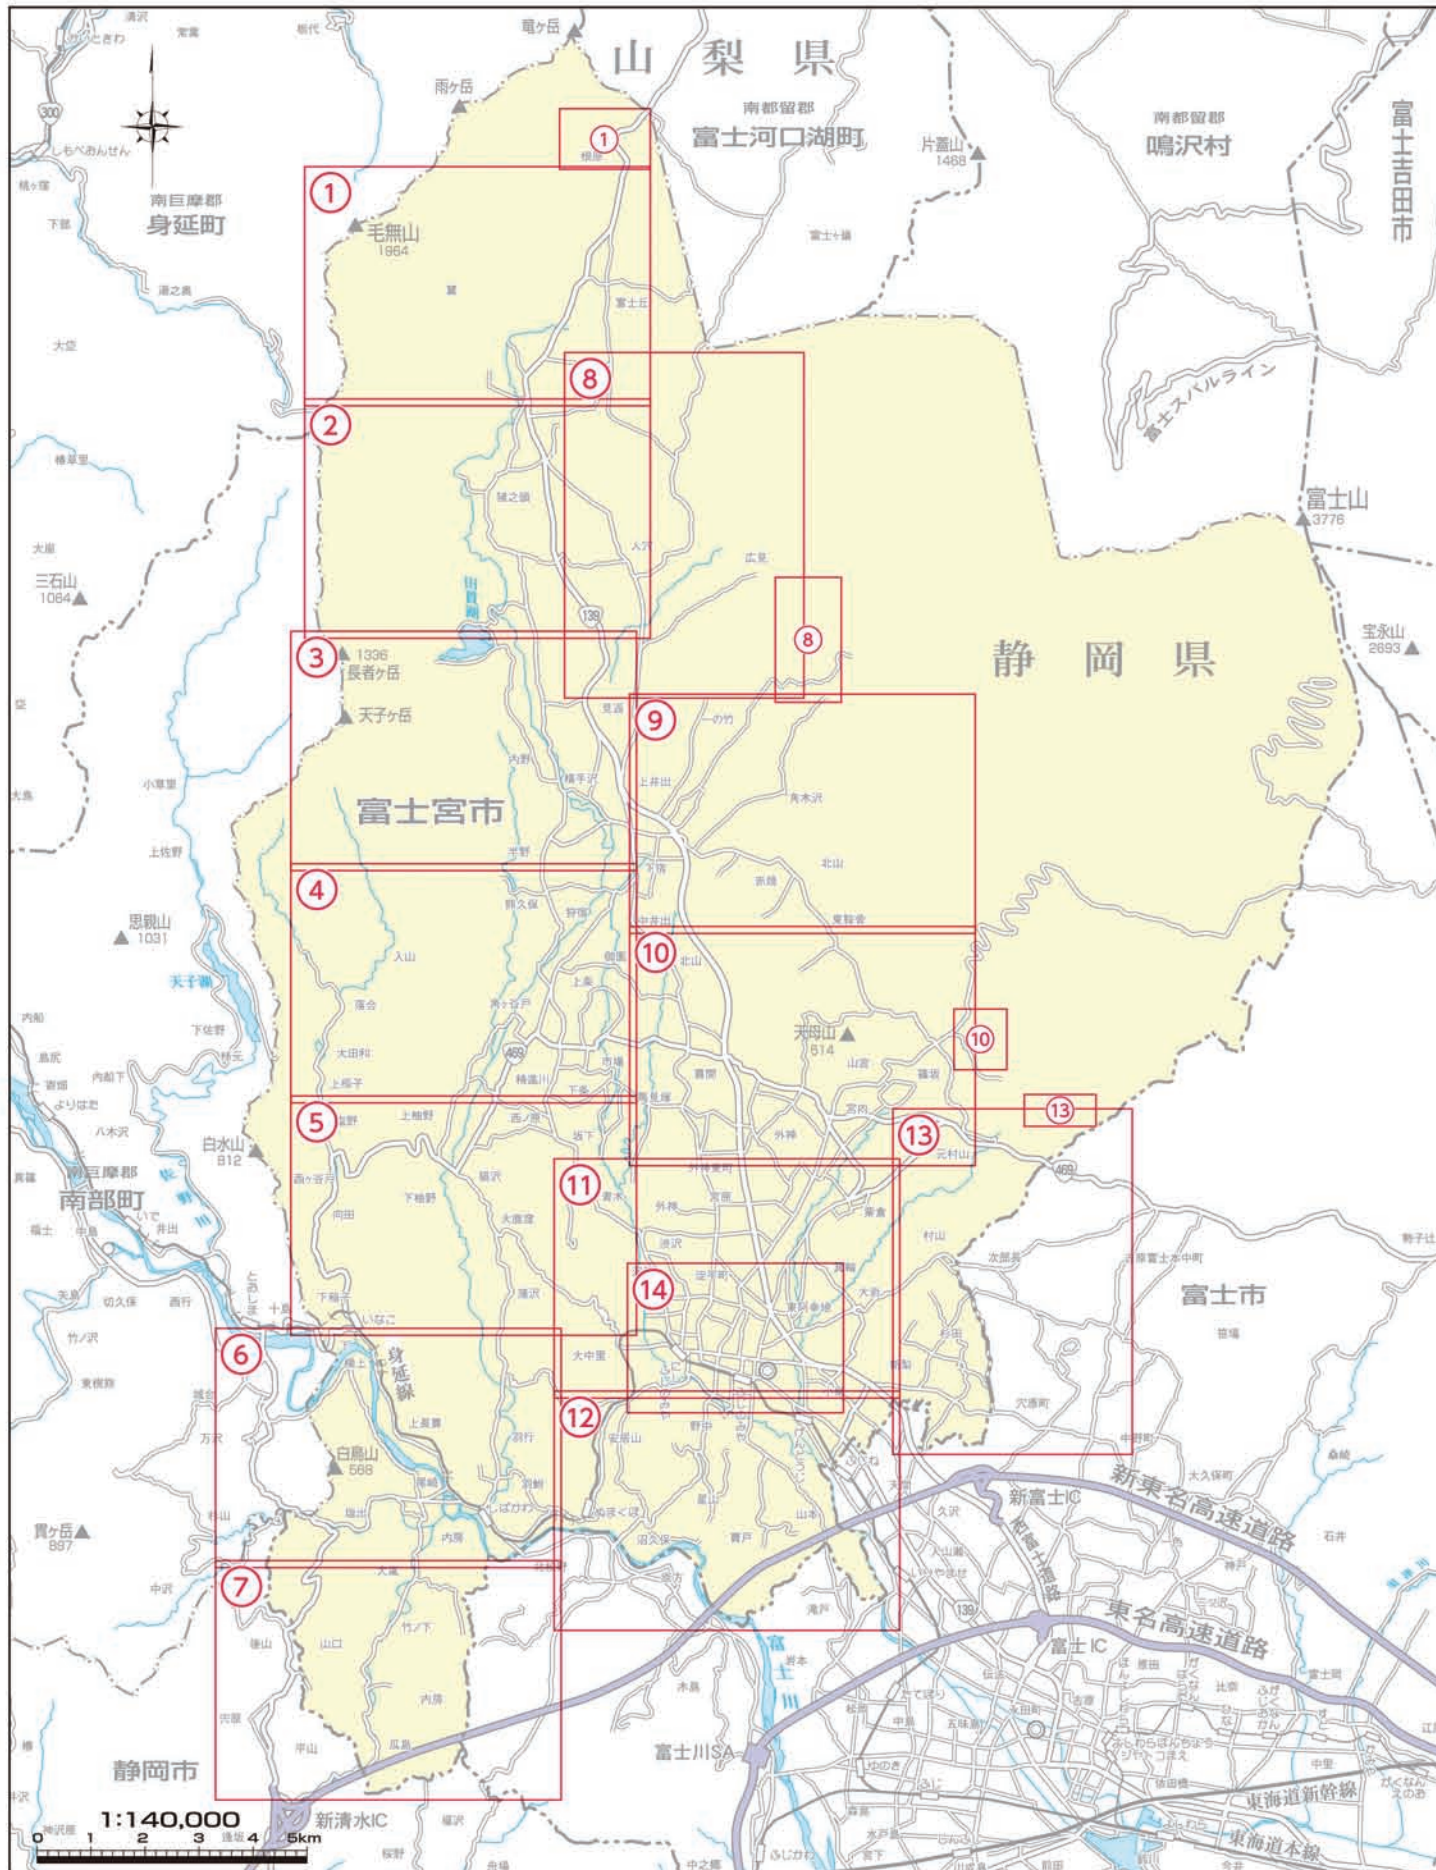

# 索引図

# 凡例

	凡例	Legend	Modelo
	市役所	City Hall	Prefeitura
	消防本部	Fire Station Head Quarters	Sede do corpo de bombeiros
	消防署	Fire Station	Quartel dos Bombeiros
	防災用ヘリポート	Disaster prevention heliport	Local Pouso e Decolagem dos Helicópteros
	指定緊急避難場所・指定避難所	Emergency Evacuation Appointed Site・Evacuation site	Locais de refugio em caso de emergência・Local de Refúgio Estipulado pela cidade
	指定緊急避難場所	Emergency Evacuation Appointed Site	Locais de refugio em caso de emergência
	緊急物資集積所	Emergency supplies storage point	Depósito de Suplementos de Emergência
	緊急輸送路	Emergency transport route	Rota de Emergência
	災害拠点病院	Disaster Center Hospital	Hospital base em caso de terremotos
	救護病院・仮設救護病院	First-aid hospital・Temporarily First-aid Hospital	Pronto Socorro・Hospital de Emergência Temporária
	救護所	First-aid station	Posto de Primeiros Socorros
	自衛隊集結地	Self-Defence Forces assembly area	Área de Concentração das Tropas de Auto-defesa
	主要河川	Principal River	Principais rios
	他県との境界線 他市との境界線	Border Line between Other Municipalities	Fronteira com outra cidade
	鉄道	Railway	Ferrovia
	新東名高速道路	Shin tomei Expressway	Expresso Shin Tomei
	急傾斜地崩壊危険区域	Landslide danger spot on steeply inclined land	Área com perigo de desmoronamento devido a inclinação repentina do solo
	土砂災害特別警戒区域	Debris slide and landslip special prevention zone	Zona com precaução especial de calamidade de terra e area
	土砂災害警戒区域	Debris slide and landslip prevention zone	Zona com precaução de calamidade de terra e area